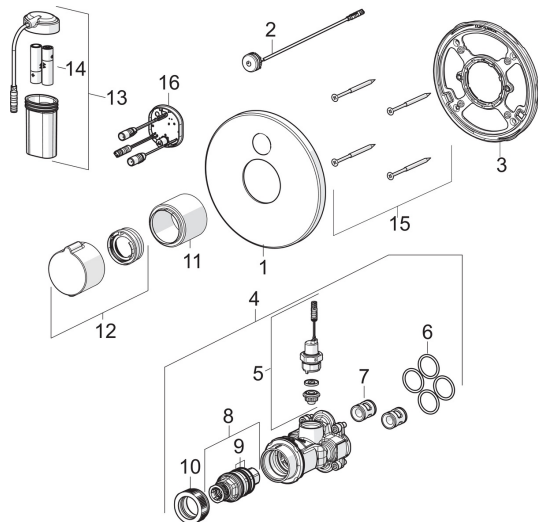

## Ersatzteile

### SP81919001

	Name	Art.-Nr.
01	Deckplatte, d 170 mm Chrom	59914556
02	Druckknopf	59914557
03	Befestigungsteil	59914296
04	Funktionseinheit	59914558
05	Magnetventil komplett, 3 V	59914125
06	O-Ring, 23.47x2.62	59914304
07	Rückflussverhinderer	59905714
08	Thermostatkartusche, 3.4	59914114
09	O-Ringsatz	59914113
10	Gegenmutter, M36x1.5, SW38	59914319
11	Abdeckhülse Chrom	59914294
12	Temperatureinstellgriff Chrom	59914320
13	Batteriegehäuse inkl. Batterie	59914122
14	Batterie, 1,5 V AA Lithium	59914136
15	Schraube, M4.5x80	59912890
16	Kontrolleinheit, 3 V	59914552