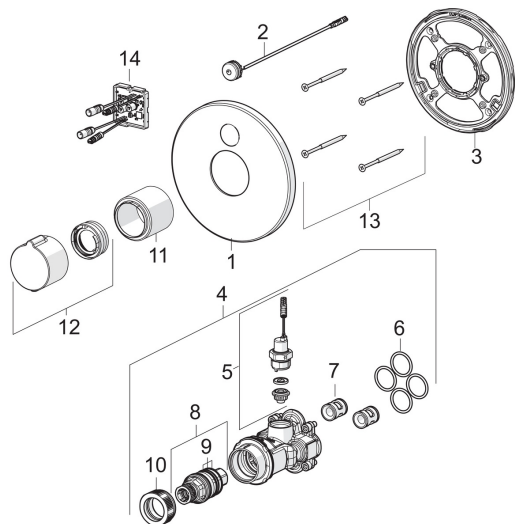

EAN: 4057304008566
static.hansa.com/80919001

Piezas de repuesto

SP80919001

	Nombre	Código
01	Tapa lateral, d 170 mm Cromado	59914556
02	Pulse el botón	59914557
03	Fixing part	59914296
04	Unidad de función	59914558
05	Electro-válvula completa, 3 V	59914125
06	Junta, 23.47x2.62	59914304
07	Válvula anti-retorno	59905714
08	Cartucho/termostático, 3.4	59914114
09	Juego juntas	59914113
10	Tuerca sujección, M36x1.5, SW38	59914319
11	Florones Cromado	59914294
12	Mando control temperatura Cromado	59914320
13	Screw, M4.5x80	59912890
14	Unidad de control, 12 V	59914560