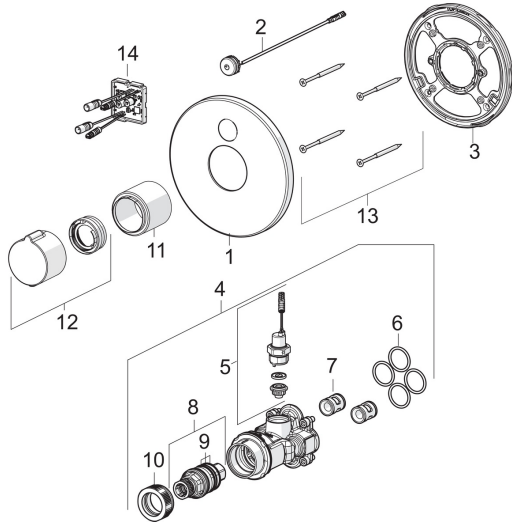

EAN: 4057304008566
static.hansa.com/80919001

Ersatzteile

SP80919001

	Name	Art.-Nr.
01	Deckplatte, d 170 mm Chrom	59914556
02	Druckknopf	59914557
03	Befestigungsteil	59914296
04	Funktionseinheit	59914558
05	Magnetventil komplett, 3 V	59914125
06	O-Ring, 23.47x2.62	59914304
07	Rückflussverhinderer	59905714
08	Thermostatkartusche, 3.4	59914114
09	O-Ringsatz	59914113
10	Gegenmutter, M36x1.5, SW38	59914319
11	Abdeckhülse Chrom	59914294
12	Temperatureinstellgriff Chrom	59914320
13	Schraube, M4.5x80	59912890
14	Kontrolleinheit, 12 V	59914560