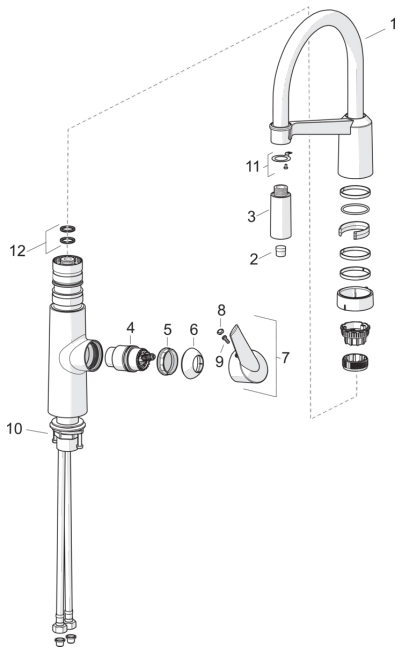

## Reserveonderdelen

### SP65282203

	Naam	Code
01	Hoge uitloop Chroom	59914582
02	Mousseur Chroom	59914583
03	Hoofdsproeier Chroom	59914584
04	Binnenwerk , 4.0 Classic	59914129
05	Schroefring, M42 x1,5, SW 38	59914128
06	Kap Chroom <span style="background-color: #cccccc; padding: 2px;">Stopgezet</span>	59914127
07	Hendel	59914124
08	Sierdop	59914513
09	Set schroeven, M4x10	59914586
10	Bevestigingsset	59913371
11	Fixing part	59914615
12	Dichting	59914144