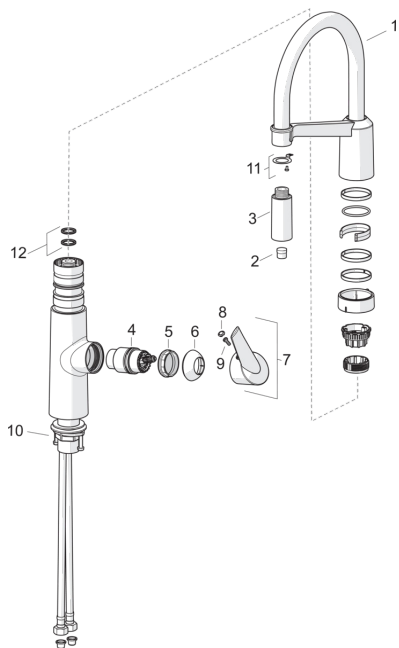

EAN: 4057304004599
static.hansa.com/65282203

Parti di ricambio

SP65282203

	Nome	Codice
01	Alta becco Cromo	59914582
02	Aeratore Cromo	59914583
03	Shower head Cromo	59914584
04	Cartuccia, 4.0 Classic	59914129
05	Dado di fissaggio, M42 x1,5, SW 38	59914128
06	Cappuccio Cromo Fuori produzione	59914127
07	Leva	59914124
08	Tappo	59914513
09	Set di viti, M4x10	59914586
10	Set di fissaggio	59913371
11	Fixing part	59914615
12	Kit di guarnizione	59914144