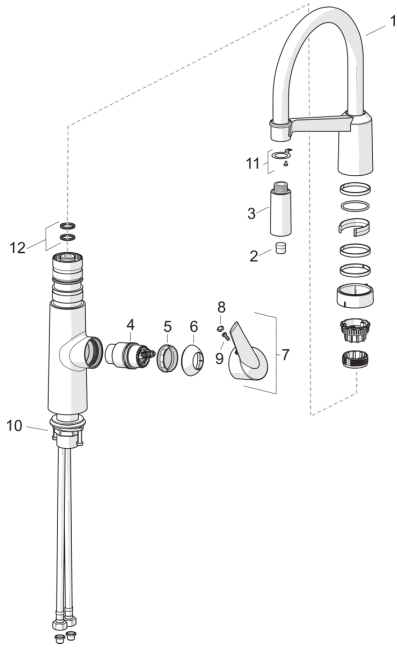

EAN: 4057304004599
static.hansa.com/65282203

Ersatzteile

SP65282203

| | Name | Art.-Nr. |
|----|--------------------------------------|----------|
| 01 | Hohem Auslauf Chrom | 59914582 |
| 02 | Luftsprudler Chrom | 59914583 |
| 03 | Kopfbrause ohne Brausearm Chrom | 59914584 |
| 04 | Kartusche, 4.0 Classic | 59914129 |
| 05 | Gegenmutter, M42 x1,5, SW 38 | 59914128 |
| 06 | Abdeckkappe Chrom Ausgelaufen | 59914127 |
| 07 | Hebel | 59914124 |
| 08 | Dekorkappe | 59914513 |
| 09 | Schraubenset, M4x10 | 59914586 |
| 10 | Befestigungssatz | 59913371 |
| 11 | Befestigungsteil | 59914615 |
| 12 | Dichtungskit | 59914144 |