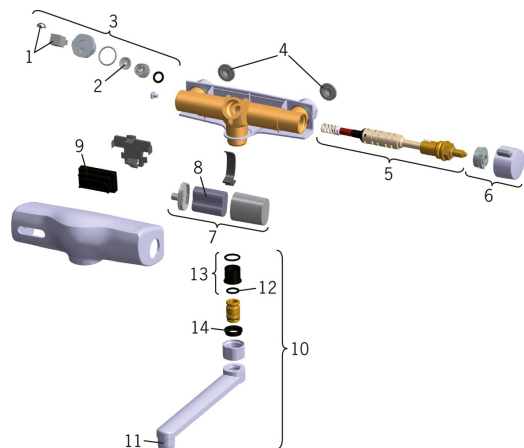

## Náhradné diely

### SP64452201

	Názov	Kód
1	Pilot ventil	59914149
2	Membrána	59914150
3	Elektromagnetický ventil	59914151
4	Tesnenie s filtrom, G3/4	59911076
5	Pressostatic cartridge	59914152
6	Rukoväť regulátora teploty Chróm	59914153
7	Skrinka s monočlánkom	59914154
8	Batéria, 2CR5 6 V	59911670
9	Senzor, 6 V	59914155
10	Výtokové rameno, L=200 Chróm	59914156
10	Výtokové rameno, L=100	59914230
11	Aerator, M22x1	59914157
12	O-kružok, 13.6x2.4	59914158
13	Klzné puzdro (10 ks), 18/20.6 Chróm	59914159
14	Tesniaci krúžok <b>Ukončené</b>	59914160
N.I.	Magnetic key	59914378