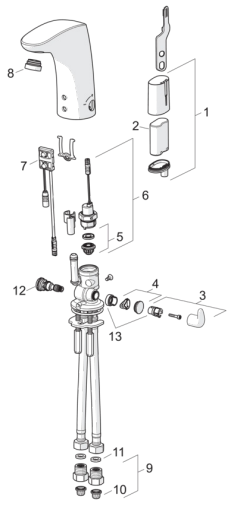

EAN: 4057304008610
static.hansa.com/64432219

Reserveonderdelen

SP64432219

	Naam	Code
01	Patateikarbik kompl.	59914154
02	Batterij, 2CR5 6 V	59911670
03	Temperature control handle shell Chrom	59914100
04	Binnendeel temperatuurhendel Chrom	59914104
05	Membraamhouder	59914090
06	Magneetventiel	59914091
07	Fotocel, 6/9/12 V Bluetooth	59914567
08	Mousseur en sleutel, M24x1, 6 l/min Chrom	59914105
09	Vuilfilters met terugslagklep Chrom	59914086
10	Vuilfilters	59914085
11	Dichting, 8x14,3x2	59914087
12	Temperatuur regeling	59914089
13	Temperatuurbegrenzer	59914106