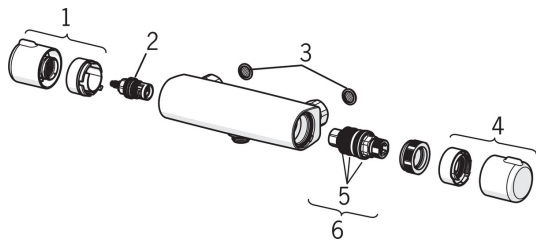

EAN: 4057304003462
static.hansa.com/58150171

Parti di ricambio

SP58150171

	Nome	Codice
1	Manopola di apertura Cromo	59914395
2	Vitone , 1/2"	59914111
3	Guarnizione di filtro, G3/4	59911076
4	Maniglia per regolazione della temperatura Cromo	59914396
5	O-ring	59914113
6	Cartuccia termostatica, 3.4	59914114
N.I.	Dado di fissaggio, M36x1.5, SW38	59914319
N.I.	Eccentrico, G3/4 x G1/2 Cromo	59904793
N.I.	Combinare	59914472