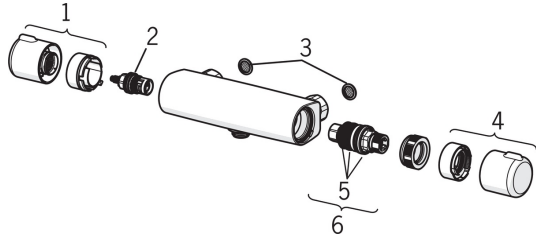

EAN: 4057304003462
static.hansa.com/58150171

Piezas de repuesto

SP58150171

	Nombre	Código
1	Mando control caudal Cromado	59914395
2	Cartucho cerámica, 1/2"	59914111
3	Filtro junta, G3/4	59911076
4	Mando control temperatura Cromado	59914396
5	Juego juntas	59914113
6	Cartucho/termostático, 3,4	59914114
N.I.	Tuerca sujeción, M36x1,5, SW38	59914319
N.I.	Excéntrico, G3/4 x G1/2 Cromado	59904793
N.I.	Combinar	59914472