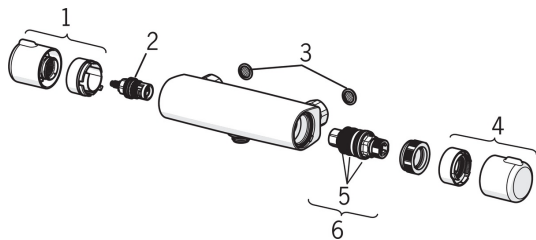

EAN: 4057304003462
static.hansa.com/58150171

Náhradní díly

SP58150171

| | Název | Kód |
|------|----------------------------------|----------|
| 1 | Rukojeť regulátoru průtoku Chrom | 59914395 |
| 2 | Vršek, 1/2" | 59914111 |
| 3 | Těsnění s filtrem, G3/4 | 59911076 |
| 4 | Ovladač regulátoru teploty Chrom | 59914396 |
| 5 | O-kroužek | 59914113 |
| 6 | Termoelement/Kartuše, 3,4 | 59914114 |
| N.I. | Upevňovací matice, M36x1,5, SW38 | 59914319 |
| N.I. | Excentrický, G3/4 x G1/2 Chrom | 59904793 |
| N.I. | Kombinovat | 59914472 |