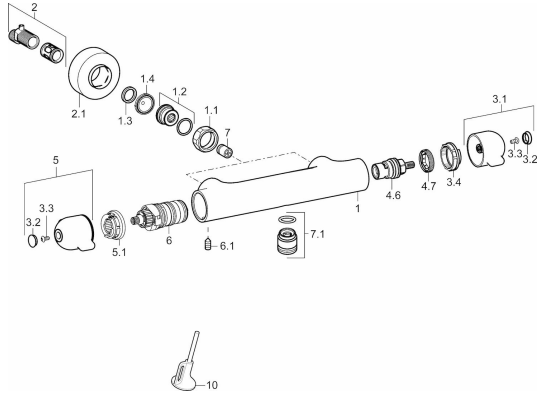

EAN: 4015474267459
static.hansa.com/58080201

Reserveonderdelen

SP58080201

	Naam	Code
1.1	Aansluiting moer, G3/4, AF 30	59902230
1.2	Nippel	59911075
1.3	Borgring, 23.9x15.2x2	59902689
1.4	Filter dichting, G3/4	59911076
2	Excentrieke	59914082
2.1	Afdekschroef Chrom	59914083
3.1	Debiethendel Chrom	59914081
3.2	Kap Chrom	59914079
3.3	Schroef, M4x8	59913851
3.4	Instelring	59913940
4.6	Binnenwerk, 1/2", 180°	59911103
4.7	Ring	59913469
5	Temperatuur hendel Chrom	59914080
5.1	Temperature adjustment limiter	59914078
6	Thermostaat/binnenwerk, 3.3	59913871
6.1	Schroef, M6 x 9,5	59901609
7	Terugslagklep, DN10 (2016-)	59914425
7.1	Schroefdraad tepel, G 1/2 x M 18 x 1	59911384
10	Sleutel	59914077