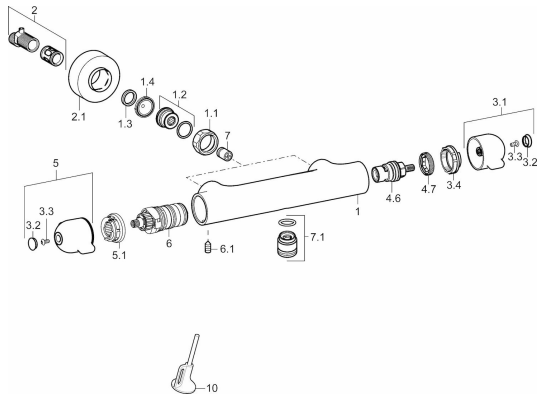

EAN: 4015474267459
static.hansa.com/58080201

Parti di ricambio

SP58080201

| | Nome | Codice |
|-----|--|----------|
| 1.1 | Dado di collegamento, G3/4, AF 30 | 59902230 |
| 1.2 | Nipplo | 59911075 |
| 1.3 | Anello di tenuta, 23.9x15.2x2 | 59902689 |
| 1.4 | Guarnizione di filtro, G3/4 | 59911076 |
| 2 | Eccentrico | 59914082 |
| 2.1 | Piastra Cromo | 59914083 |
| 3.1 | Manopola di apertura Cromo | 59914081 |
| 3.2 | Cappuccio Cromo | 59914079 |
| 3.3 | Screw, M4x8 | 59913851 |
| 3.4 | Anello di regolazione | 59913940 |
| 4.6 | Vitone , 1/2", 180° | 59911103 |
| 4.7 | Anello | 59913469 |
| 5 | Maniglia per regolazione della temperatura Cromo | 59914080 |
| 5.1 | Temperature adjustment limiter | 59914078 |
| 6 | Cartuccia termostatica, 3.3 | 59913871 |
| 6.1 | Screw, M6 x 9,5 | 59901609 |
| 7 | Valvola antiriflusso, DN10 (2016-) | 59914425 |
| 7.1 | Capuzzolo filetto, G 1/2 x M 18 x 1 | 59911384 |
| 10 | Chiave | 59914077 |