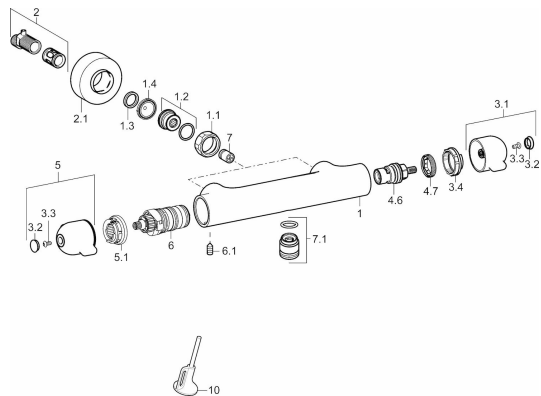

EAN: 4015474267459
static.hansa.com/58080201

Spare parts

SP58080201

	Name	Code
1.1	Připojovací matice, G3/4, AF 30	59902230
1.2	Šroubení	59911075
1.3	Těsnící kroužek, 23.9x15.2x2	59902689
1.4	Těsnění s filtrem, G3/4	59911076
10	Klíč	59914077
2	Excentrický	59914082
2.1	Kryt příruby Chrom	59914083
3.1	Rukojeť regulátoru průtoku Chrom	59914081
3.2	Víko Chrom	59914079
3.3	Šroub, M4x8	59913851
3.4	Stavěcí kroužek	59913940
4.6	Vršek, 1/2", 180°	59911103
4.7	Kroužek	59913469
5	Ovladač regulátoru teploty Chrom	59914080
5.1	Temperature adjustment limiter	59914078
6	Termoelement/Kartuše, 3.3	59913871
6.1	Šroub, M6 x 9,5	59901609
7	Zpětný ventil, DN10 (2016-)	59914425
7.1	Závit bradavky, G 1/2 x M 18 x 1	59911384