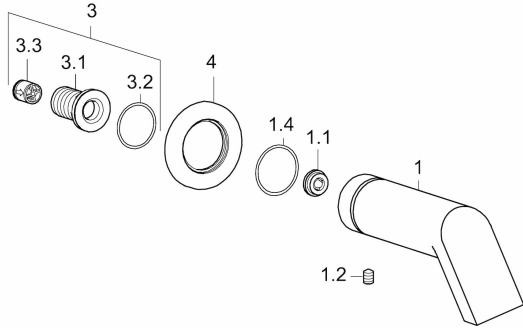

## Ersatzteile

### SP57822100

	Name	Art.-Nr.
1.1	Durchflussbegrenzer, 22L/min	59912532
1.2	Schraube, M6x9	59911237
1.4	O-Ring, 34x2	59912533
3	Anschlussnippel, G1/2	59911229
3.2	O-Ring, d 25x2.5	59905053
3.3	Rückflussverhinderer	59905714
4	Rosette, d 65 mm Chrom	59913109
N.I.	Rosette Chrom	59913847