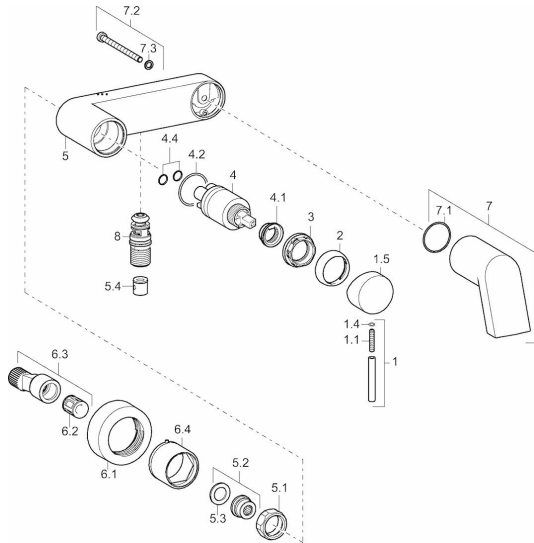

## Parti di ricambio

### SP57742101

	Nome	Codice
1	Leva, 50 mm, d 7 mm Cromo	59913097
1.1	Screw, M5x25, SW 2,5	59913099
1.4	O-ring, d 3x1.5	59913100
1.5	Cappuccio Cromo	59913098
2	Cappuccio Cromo	59912110
3	Dado di fissaggio, M37x1, AF30	59912111
4	Cartuccia, 3,5 Eco	59912324
4	Cartuccia, 3,5 Classic	59913075
4.1	Temperature adjustment limiter	59912325
4.2	O-ring, d 28.24x2.62	59912590
4.4	O-ring, d 10.10x1.60	59905072
5.1	Dado di collegamento, G3/4, AF 30	59902230
5.2	, 1/2"L	59904618
5.3	Anello di tenuta, 23.9x15.2x2	59902689
5.4	Valvola antiriflusso	59905714
6.1	Piastra	59913105
6.2	Silenziatore	59904792
6.3	Connettore eccentrico, G3/4 x G1/2	59910254
6.4	Rosetta	59913106
7	Bocca Cromo <b>Fuori produzione</b>	59913102
7.1	O-ring, 31,00 x 1,50 <b>Fuori produzione</b>	59913104
7.2	Screw, M6 x 80 <b>Fuori produzione</b>	59913103
8	Deviatore Cromo	59913101
N.I.	Chiave, SW 30/34	59912108