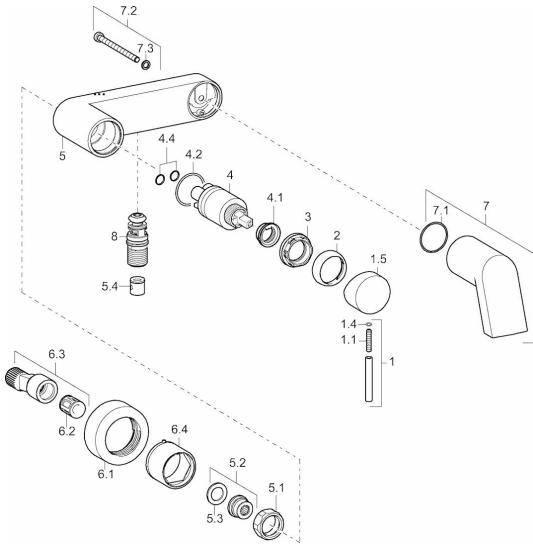

## Ersatzteile

### SP57742101

	Name	Art.-Nr.
1	Hebel, 50 mm, d 7 mm Chrom	59913097
1.1	Schraube, M5x25, SW 2,5	59913099
1.4	O-Ring, d 3x1,5	59913100
1.5	Abdeckkappe Chrom	59913098
2	Abdeckkappe Chrom	59912110
3	Gegenmutter, M37x1, AF30	59912111
4	Kartusche, 3,5 Eco	59912324
4	Kartusche, 3,5 Classic	59913075
4.1	Temperaturanschlag	59912325
4.2	O-Ring, d 28,24x2,62	59912590
4.4	O-Ring, d 10,10x1,60	59905072
5.1	Anschlussmutter, G3/4, AF 30	59902230
5.2	Sitz, 1/2"L	59904618
5.3	Dichtung, 23,9x15,2x2	59902689
5.4	Rückflussverhinderer	59905714
6.1	Rosette	59913105
6.2	Schalldämpfer	59904792
6.3	Exzenter-Anschluss, G3/4 x G1/2	59910254
6.4	Abdeckhülse	59913106
7	Auslauf Chrom	59913102
7.1	O-Ring, 31,00 x 1,50	59913104
7.2	Schraube, M6 x 80	59913103
8	Umsteller, automatisch Chrom	59913101
N.I.	Schlüssel, SW 30/34	59912108