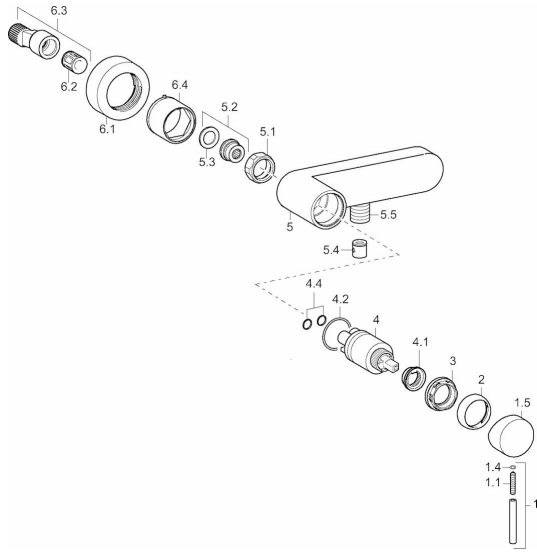

## Ersatzteile

### SP57670101

	Name	Art.-Nr.
1	Hebel, 50 mm, d 7 mm Chrom	59913097
1.1	Schraube, M5x25, SW 2,5	59913099
1.4	O-Ring, d 3x1.5	59913100
1.5	Abdeckkappe Chrom	59913098
2	Abdeckkappe Chrom	59912110
3	Gegenmutter, M37x1, AF30	59912111
4	Kartusche, 3.5 Classic	59913075
4	Kartusche, 3.5 Eco	59912324
4.1	Temperaturanschlag	59912325
4.2	O-Ring, d 28.24x2.62	59912590
4.4	O-Ring, d 10.10x1.60	59905072
5.1	Anschlussmutter, G3/4, AF 30	59902230
5.2	Sitz, 1/2"L	59904618
5.3	Dichtung, 23.9x15.2x2	59902689
5.4	Rückflussverhinderer	59905714
5.5	Gewindenippel, G 1/2 x M 18 x 1	59911384
6.1	Rosette	59913105
6.2	Schalldämpfer	59904792
6.3	Exzenter-Anschluss, G3/4 x G1/2	59910254
6.4	Abdeckhülse	59913106
N.I.	Schlüssel, SW 30/34	59912108