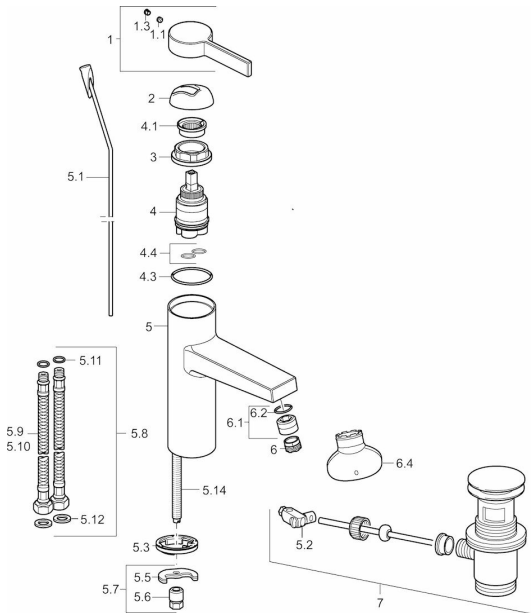

Piezas de repuesto

SP57542203

	Nombre	Código
1	Maneta Cromado	59914017
1.1	Screw, M5x6, SW2.5	59912617
1.3	Husillo limitador Cromado	59913762
2	Capuchón Cromado	59914016
3	Screw, M4x1, SW34	59913365
4	Cartucho, 3.5 Eco	59912324
4	Cartucho, 3.5 Classic	59913075
4.1	Temperature adjustment limiter	59912325
4.3	Junta, d 28.24x2.62	59912590
4.4	Junta, d 10.10x1.60	59905072
5.1	Varilla vaciador Cromado	59913652
5.2	Râcor guía	59904624
5.3	Arandela Fuera de catálogo	59913653
5.5	Fixing plate	59904765
5.6	Tuerca, M8x1, SW13	59904766
5.7	Conjunto de fijación	59910749
5.8	Tubo flexible	59913213
5.9	Tubo flexible, M10 x 1 - 3/8", L=500 mm	59911767
5.11	Junta, d 7.65x1.78	59902337
5.12	Junta, 9.5x14.4x2	59912551
5.14	Tornillos sujección, M8x1, L=140	59912474
6	Aireador, M18.5x1, TJ	59913366
6.1	Fitting ring for aerator Cromado	59913654
6.4	Clave para aireador, M18.5	59913367
7	Vaciador automático Cromado	59911441
N.I.	Clave, SW 30/34	59912108