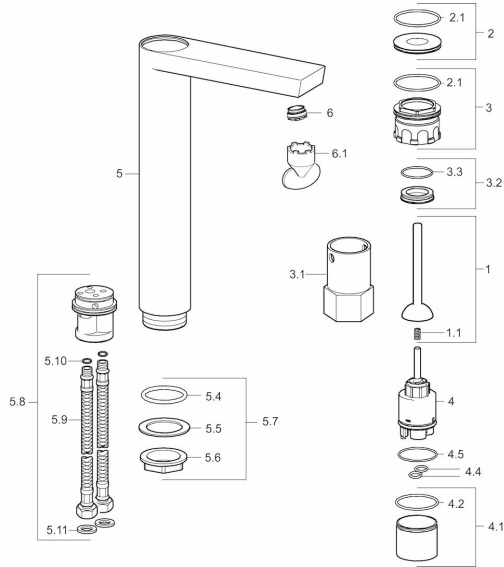

EAN: 4015474162884
static.hansa.com/57102201

Ersatzteile

SP57102201

	Name	Art.-Nr.
1	Hebel Chrom	59913090
1.1	Federclip	59913091
2	Zierring	59913088
2.1	O-Ring, d 40x2	59911507
3	Befestigungsschraube, M44x1 AF 34	59913089
3.1	Steckschlüssel, SW34	59913092
3.2	Distanzring	59913096
4	Kartusche, 3,5 Joystick	59913051
4.1	Distanzhülse	59913093
4.4	O-Ring, d 10.10x1.60	59905072
4.5	O-Ring, d 28.24x2.62	59912590
5.7	Befestigungssatz	59913479
5.7	Befestigungssatz	59913250
5.8	Anschlußschlauch, L=600, G3/8-M10x1	59913249
5.9	Anschlußschlauch, L=590, G3/8-M10x1	59913166
5.10	O-Ring, d 7.65x1.78	59902337
5.11	Dichtung, 9.5x14.4x2	59912551
6	Luftsprudler, M24x1	59913741
6.1	Schlüssel für Luftsprudler, M24 x 1	59913134