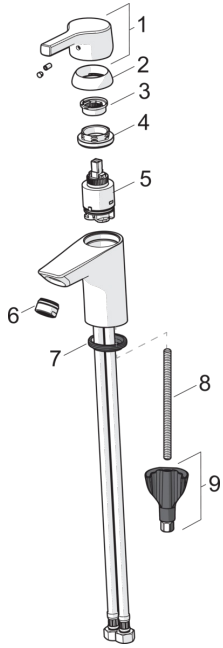

EAN: 4057304012006
static.hansa.com/56362203

Náhradní díly

SP56362203

	Název	Kód
01	Páka Chrom	59914712
02	Krytka, 33 x 3 mm Chrom	59912504
03	Temperature adjustment limiter	59912325
04	Upevňovací matice, M40x1, SW30	59913210
05	Kartuše, 3.5 Classic	59913075
06	Aerator, M24x1, 6 l/min Chrom	59913727
06	Aerator, M24x1, Low pressure Chrom	59902692
07	Myčka	59914591
08	Upevňovací šroub, M8x1, L=130	59914474
09	Upevňovací set	59914475
N.I.	Vypouštěcí ventil, (2019-) Chrom	59914764
N.I.	Vypouštěcí ventil Chrom	59904620
N.I.	Ovládací táhlo vypouštěcího ventilu	59914464