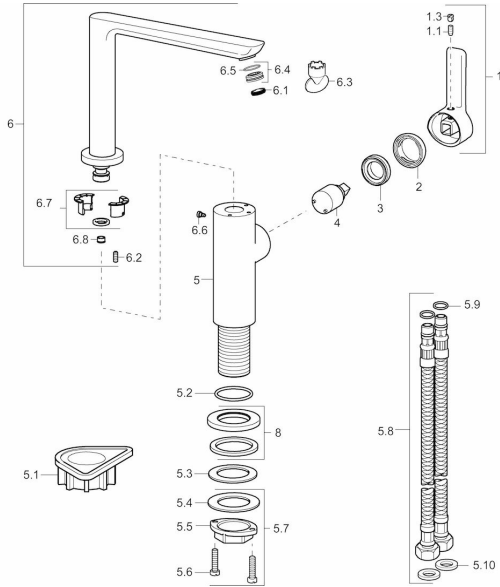

Reserveonderdelen

SP55282203

	Naam	Code
1	Hendel, 2,5 Chroom	59914001
1.1	Schroef, M5x8, SW2.5	59904755
1.3	Binnendeel temperatuurhendel Chroom	59913762
2	Kap Chroom	59913957
3	Schroefring, M32x1, SW24	59913958
4	Binnenwerk , 2,5	59913914
5.1	Verstevigingsplaat	59910008
5.2	O-ring, 35.00x2.50	59905020
5.3	Dichting, 48x33.5x2	59902283
5.7	Bevestigingsset	59913371
5.8	Flexibele aansluitingen, L=550, M8x1, G3/8	59913969
5.9	O-ring, 6x1.4	59913266
5.10	Dichting, 9.5x14.4x2	59912551
6	Uitloop Chroom	59914002
6.1	Mousseur, M18x1	59913997
6.2	Bevestigingsschroeven, M4x8	59913989
6.3	Perlatorsleutel, M18x1	59913998
6.4	Afdichtring	59913996
6.6	Schroef, M4x7	59902075
6.7	Dichting	59911884
6.8	Debiethendel, 9 L/min Chroom	59914000
8	Afdekplaat, d 55 mm Chroom	59913963