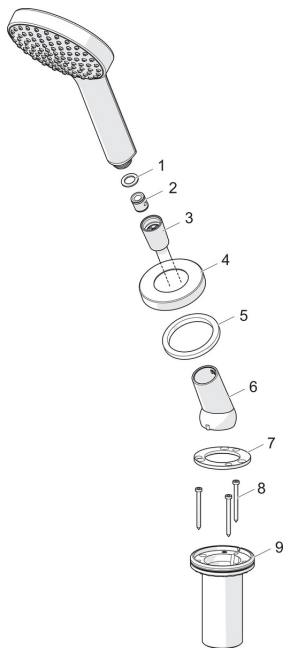

EAN: 4057304012891
static.hansa.com/53249140

Reserveonderdelen

SP53249140

	Naam	Code
01	Afdichtring, d 21x12x2	59912304
02	Terugslagklep	59905714
03	Doucheslang, L=1750, M12x1-1/2 Chroom	59912281
04	Afdekplaat, M70 x 1 Chroom	59912287
05	Glijring wit	59912286
06	Houder Chroom	59912282
07	[DU3238]	59912337
08	Schroef, M4x45	59912291
09	Doorvoernippel	59912290