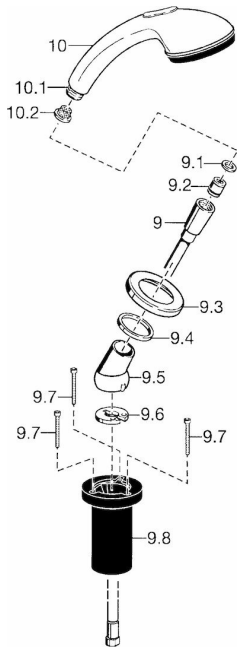

EAN: 4015474048393
static.hansa.com/53249130

Náhradné diely

SP53249130

	Názov	Kód
9	Sprchová hadica, L=1750, M12x1-1/2 Chróm	59912281
9.1	Tesniaci krúžok, d 21x12x2	59912304
9.2	Spätný ventil	59905714
9.3	Kryt príruby, M70x1 Chróm/Saténová	59912288
9.3	Kryt príruby, M70 x 1 Chróm	59912287
9.4	Treći krúžok	59912286
9.5	Držiak Chróm	59912282
9.6	[SK3238]	59912337
9.7	Skrutka, M4x45	59912291
9.8	Prechodka	59912290
10	Ručná sprcha Chróm/Saténová	599043392
10	Ručná sprcha Chróm Ukončené	04320100
10	Ručná sprcha Chróm/Zlatá	599043390
10.1	Šróbenie pre pripojenie hadice, G1/2 Ukončené	59912237
10.2	Filtre	59906859