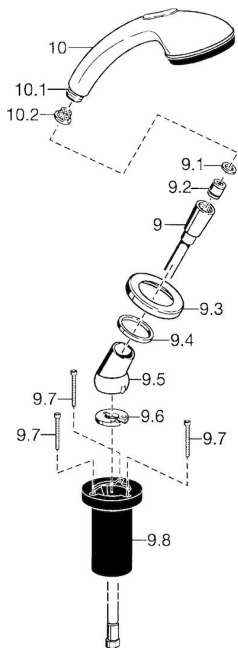

EAN: 4015474048393
static.hansa.com/53249130

Ersatzteile

SP53249130

	Name	Art.-Nr.
9	Schlauch, L=1750, M12x1-1/2 Chrom	59912281
9.1	Dichtungsring, d 21x12x2	59912304
9.2	Rückflussverhinderer	59905714
9.3	Rosette, M70x1 Chrom/Seidenmatt	59912288
9.3	Rosette, M70 x 1 Chrom	59912287
9.4	Gleitring	59912286
9.5	Halter Chrom	59912282
9.6	Scheibe	59912337
9.7	Schraube, M4x45	59912291
9.8	Schlauchdurchführung	59912290
10	Handbrause Chrom/Seidenmatt	599043392
10	Handbrause Chrom Ausgelaufen	04320100
10	Handbrause Chrom/Gold	599043390
10.1	Schlauchanschluß, G1/2 Ausgelaufen	59912237
10.2	Sieb	59906859