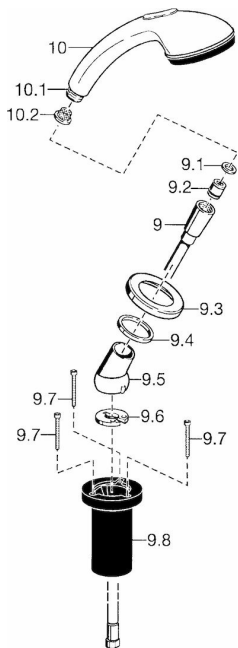

EAN: 4015474048393
static.hansa.com/53249130

Spare parts

SP53249130

	Name	Code
10	Ruční sprcha Chrom/Zlatá Discontinued	599043390
10	Ruční sprcha Chrom/saténová Discontinued	599043392
10	Ruční sprcha Chrom Discontinued	04320100
10.1	Šroubení pro připojení hadice, G1/2 Discontinued	59912237
10.2	Filtr	59906859
9	Sprchová hadice, L=1750, M12x1-1/2 Chrom	59912281
9.1	Těsnicí kroužek, d 21x12x2	59912304
9.2	Zpětný ventil	59905714
9.3	Kryt příruby, M70x1 Chrom/saténová	59912288
9.3	Kryt příruby, M70 x 1 Chrom	59912287
9.4	Kroužek	59912286
9.5	Držák Chrom	59912282
9.6	[CZ3238]	59912337
9.7	Šroub, M4x45	59912291
9.8	Průchodka	59912290