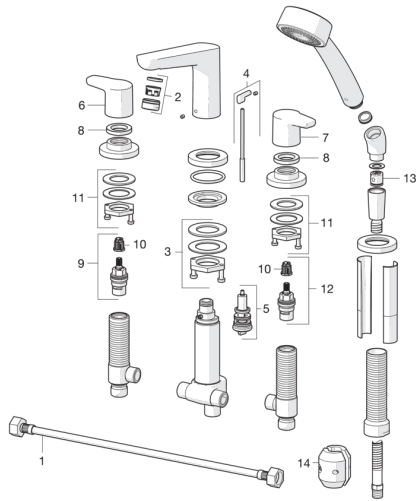

## Náhradné diely

### SP52952071

	Názov	Kód
01	Flexibilná hadička, L=600, G1/2xG1/2 <b>Ukončené</b>	59914408
02	Aerator, M24x1 C Chróm	59913401
03	Upevňovací set	59913371
04	Ovládacie tiahlo	59914413
05	Prepínač	59912706
06	Rukoväť Chróm	59914411
07	Rukoväť <b>Ukončené</b>	59914415
08	Prítlačná matica, d35,5 x M24 x 1	59912023
09	Sedlo, G1/2, SW17	59913224
10	Adaptér Biela	59910235
11	Upevňovací set <b>Ukončené</b>	59914403
12	Sedlo, G1/2	59913457
13	Spätný ventil	59905714
14	Counterbalance	59914039