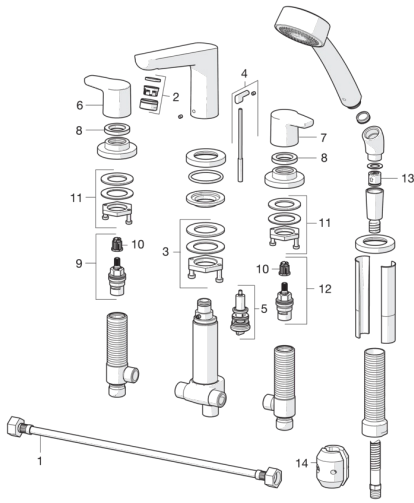

## Reserveonderdelen

### SP52952071

	Naam	Code
01	Flexibele aansluitingen, L=600, G1/2xG1/2 <b>Stopgezet</b>	59914408
02	Mousseur, M24x1 C Chrom	59913401
03	Bevestigingsset	59913371
04	Trekstang	59914413
05	Omsteller	59912706
06	Hendel Chrom	59914411
07	Hendel <b>Stopgezet</b>	59914415
08	Schroefring, d35,5 x M24 x 1	59912023
09	Binnenwerk, G1/2, SW17	59913224
10	Adapter Wit	59910235
11	Bevestigingsset <b>Stopgezet</b>	59914403
12	Binnenwerk, G1/2	59913457
13	Terugslagklep	59905714
14	Counterbalance	59914039