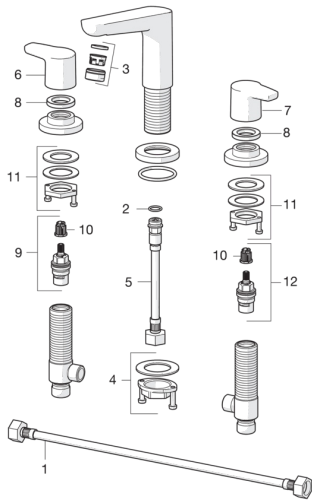

## Reserveonderdelen

### SP52942001

	Naam	Code
01	Flexibele aansluitingen, L=600, G1/2xG1/2 <span>Stopgezet</span>	59914408
02	O-ring, 13X2 <span>Stopgezet</span>	59914405
03	Mousseur, M24x1 C Chrom	59913401
04	Bevestigingsset	59913371
05	Flexibele aansluitingen, L=160, G1/2-M10x1 <span>Stopgezet</span>	59914407
06	Hendel Chrom	59914411
07	Hendel <span>Stopgezet</span>	59914415
08	Schroefring, d35,5 x M24 x 1	59912023
09	Binnenwerk, G1/2, SW17	59913224
10	Adapter Wit	59910235
11	Bevestigingsset <span>Stopgezet</span>	59914403
12	Binnenwerk, G1/2	59913457