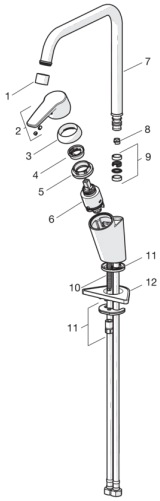

EAN: 4057304005183
static.hansa.com/52702293

Reserveonderdelen

SP52702293

	Naam	Code
01	Mousseur, STD M22x1 CC A Chroom	59914436
02	Hendel Chroom	59914417
03	Kap, 33 x 3 mm Chroom	59912504
04	Temperature adjustment limiter	59912325
05	Schroefring, M40x1, SW30	59913210
06	Binnenwerk, 3.5 Classic	59913075
07	Hoge uitloop, L=255 Chroom Stopgezet	59914438
08	Begrenzer, 120°	59914429
08	Begrenzer, 60° / 0°	59914264
09	Dichting uitloop	59914266
10	Bevestigingsschroeven, M8x1, L=140	59912474
11	Bevestigingsset	59910749
12	Verstevigingsplaat	59910008