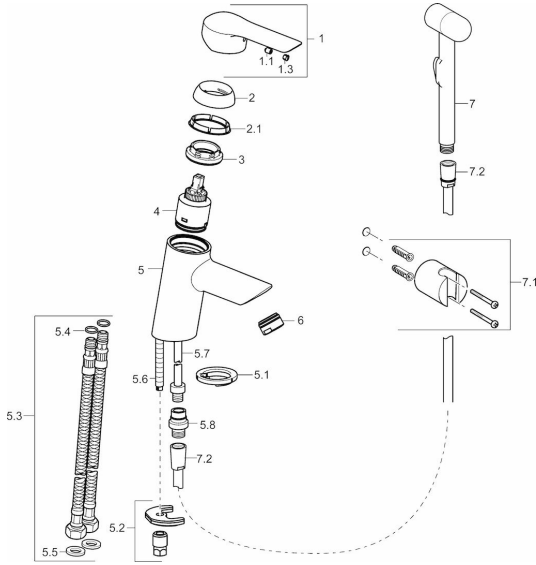

## Ersatzteile

### SP52682203

	Name	Art.-Nr.
1	Hebel Chrom	59914629
1	Hebel Chrom	59913840
1.1	Schraube, M5x8, SW2.5	59904755
1.3	Dekorkappe Grau	59912112
2	Abdeckkappe, 33 x 3 mm Chrom	59912504
2.1	Dichtung, 45x35.5x5.4	59913651
3	Gegenmutter, M40x1, SW30	59913210
4	Kartusche, 3.5 Classic	59913075
5.1	Bodendichtung	59913653
5.2	Befestigungssatz	59912113
5.3	Anschlußschlauch, M8x1xG3/8, L=430	59913964
5.4	O-Ring, 6x1.4	59913266
5.5	Dichtung, 9.5x14.4x2	59912551
5.6	Befestigungsschraube, M8x1, L=140	59912474
5.7	Anschlussrohr, M8x1 - M14x1, L=214	59914035
5.8	Verbinder, G1/2 x M14x1	59914180
6	Luftsprudler, M24x1, 6 l/min Chrom	59913727
7	Handbrause	59914177
7.1	Wandhalter, (2015-)	59914178
7.1	Wandhalter	59911864
7.2	Schlauch, L=1600, G1/2xG1/2	59914179
N.I.	Schlüssel, SW 30/34	59912108