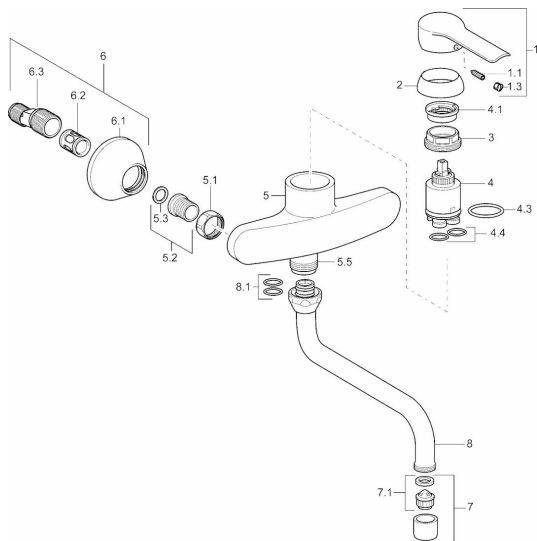

EAN: 4015474092556
static.hansa.com/52532103

Náhradné diely

SP52532103

	Názov	Kód
1	Ovládacia rukoväť Chróm	59914629
1	Ovládacia rukoväť Chróm	59913903
1.1	Skrutka, M5x8, SW2.5	59904755
1.3	Záslepka Sivá	59912112
2	Krytka, 33 x 3 mm Chróm	59912504
3	Prítlačná matica, M37x1, AF30	59912111
4	Kartuš, 3.5 Eco	59912324
4.1	Temperature adjustment limiter	59912325
4.3	O-krúžok, d 28.24x2.62	59912590
4.4	O-krúžok, d 10.10x1.60	59905072
5.1	Pripojovacie matice, G3/4, AF 30	59902230
5.2	, 1/2"L	59904618
5.3	Tesniaci krúžok, 23.9x15.2x2	59902689
5.6	Vsuvka, G1/2 x G3/4	59912233
6	Excentrický, G3/4 x G1/2 Chróm	59904793
6.2	Tlmič	59904792
6.3	Excentrická spojka, G3/4 x G1/2	59910254
7	Aerator, M22x1 A	59902365
7.1	Aerator, M22/24 A	59902081
8	Výtokové rameno, L=200, G3/4 Chróm	59911171
8.1	O-krúžok, d 13.5x2.75	59910551
N.I.	Kľúč, SW 30/34	59912108