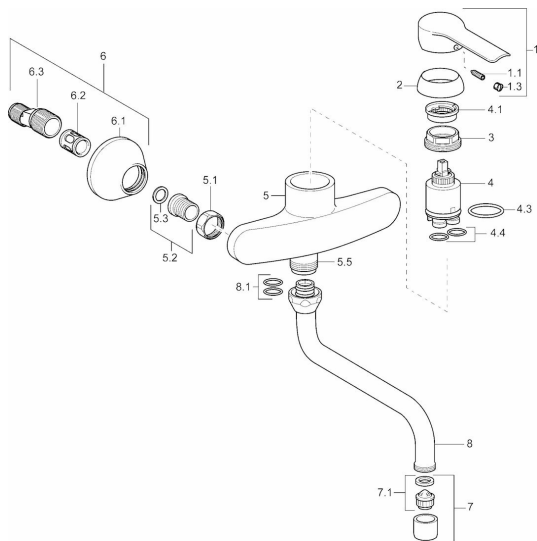

EAN: 4015474092556
static.hansa.com/52532103

Spare parts

SP52532103

	Name	Code
1	Páka Chrom	59914629
1	Páka Chrom	59913903
1.1	Šroub, M5x8, SW2.5	59904755
1.3	Záslepka Šedá	59912112
2	Krytka, 33 x 3 mm Chrom	59912504
3	Upevňovací matice, M37x1, AF30	59912111
4	Kartuše, 3.5 Eco	59912324
4.1	Temperature adjustment limiter	59912325
4.3	O-kroužek, d 28.24x2.62	59912590
4.4	O-kroužek, d 10.10x1.60	59905072
5.1	Připojovací matice, G3/4, AF 30	59902230
5.2	Seat, 1/2"L	59904618
5.3	Těsnící kroužek, 23.9x15.2x2	59902689
5.6	Šroubení, G1/2 x G3/4	59912233
6	Excentrický, G3/4 x G1/2 Chrom	59904793
6.2	Tlumič	59904792
6.3	Excentrická spojka, G3/4 x G1/2	59910254
7	Aerator, M22x1 A Discontinued	59902365
7.1	Aerator, M22/24 A	59902081
8	Výtokové rameno, L=200, G3/4 Chrom	59911171
8.1	O-kroužek, d 13.5x2.75	59910551
N.I.	Klíč, SW 30/34	59912108