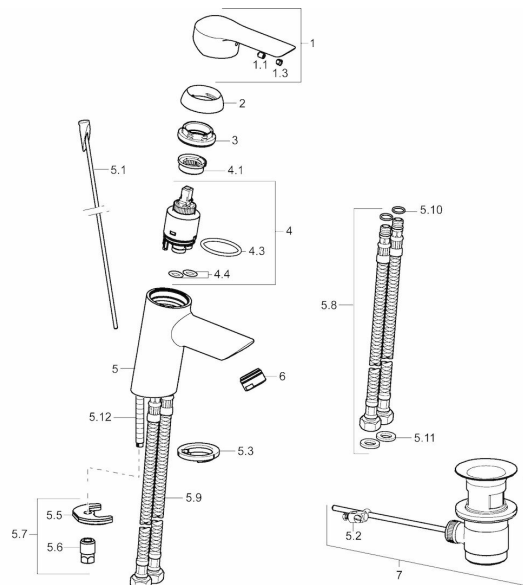

EAN: 4015474254534
static.hansa.com/52402273

Parti di ricambio

SP52402273

	Nome	Codice
1	Leva Cromo	59914629
1	Leva Cromo	59913840
1.1	Screw, M5x8, SW2.5	59904755
1.3	Tappo Grigio	59912112
2	Cappuccio, 33 x 3 mm Cromo	59912504
3	Dado di fissaggio, M40x1, SW30	59913210
4	Cartuccia, 3,5 Classic	59913075
4	Cartuccia, 3,5 Eco	59912324
4.1	Temperature adjustment limiter	59912325
4.3	O-ring, d 28.24x2.62	59912590
4.4	O-ring, d 10.10x1.60	59905072
5.1	Asta saltarello	59913587
5.2	Snodo	59904624
5.3	Rondella Fuori produzione	59913653
5.5	Fixing plate	59904765
5.6	Screw, M8x1, SW13	59904766
5.7	Set di fissaggio	59912113
5.8	Cannette flessibili	59913213
5.9	Cannette flessibili, L=430, G3/8-M10x1	59912515
5.10	O-ring, d 7.65x1.78	59902337
5.11	Giunto, 9.5x14.4x2	59912551
5.12	Viti di fissaggio, M8x1, L=140	59912474
6	Aeratore, M24x1, 6 l/min Cromo	59913727
7	Scarico a saltarello, (2019-) Cromo	59914764
7	Scarico a saltarello Cromo	59904620
N.I.	Chiave, SW 30/34	59912108