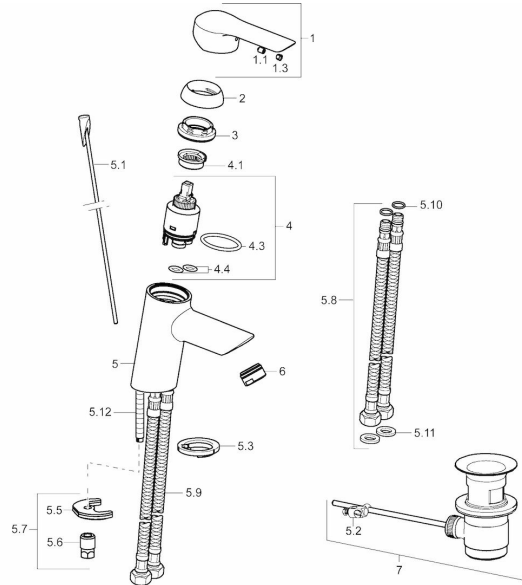

## Piezas de repuesto

### SP52402273

	Nombre	Código
1	Maneta Cromado	59914629
1	Maneta Cromado	59913840
1.1	Screw, M5x8, SW2.5	59904755
1.3	Embellecedor Gris	59912112
2	Capuchón, 33 x 3 mm Cromado	59912504
3	Tuerca sujeción, M40x1, SW30	59913210
4	Cartucho, 3.5 Classic	59913075
4	Cartucho, 3.5 Eco	59912324
4.1	Temperature adjustment limiter	59912325
4.3	Junta, d 28.24x2.62	59912590
4.4	Junta, d 10.10x1.60	59905072
5.1	Varilla vaciador	59913587
5.2	Râcor guía	59904624
5.3	Arandela <b>Fuera de catálogo</b>	59913653
5.5	Fixing plate	59904765
5.6	Tuerca, M8x1, SW13	59904766
5.7	Conjunto de fijación	59912113
5.8	Tubo flexible	59913213
5.9	Tubo flexible, L=430, G3/8-M10x1	59912515
5.10	Junta, d 7.65x1.78	59902337
5.11	Junta, 9.5x14.4x2	59912551
5.12	Tornillos sujeción, M8x1, L=140	59912474
6	Aireador, M24x1, 6 l/min Cromado	59913727
7	Vaciador automático, (2019-) Cromado	59914764
7	Vaciador automático Cromado	59904620
N.I.	Clave, SW 30/34	59912108