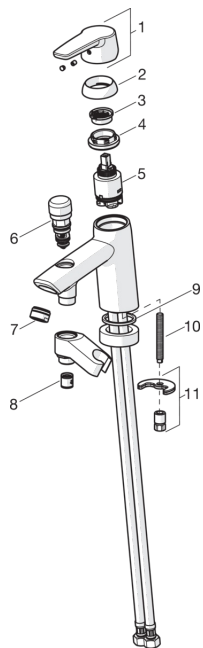

EAN: 4057304002953
static.hansa.com/52392293

Reserveonderdelen

SP52392293

	Naam	Code
01	Hendel Chroom	59914417
02	Kap, 33 x 3 mm Chroom	59912504
03	Temperature adjustment limiter	59912325
04	Schroefring, M40x1, SW30	59913210
05	Binnenwerk, 3,5 Classic	59913075
06	Omsteller Chroom	59912656
07	Mousseur, M24x1 D Chroom	59911829
08	Terugslagklep	59905714
09	Dichting, 43x37x3	59912506
10	Bevestigingsschroeven, M8x1, L=140	59912474
11	Bevestigingsset	59910749