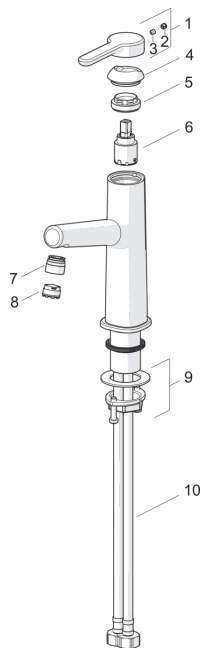

EAN: 4057304006456
static.hansa.com/51882283

Reserveonderdelen

SP51882283

	Naam	Code
01	Hendel Chroom	59914637
02	Binnendeel temperatuurhendel Chroom	59913762
03	Schroef, M5x8, SW2.5	59904755
04	Kap Chroom	59914638
05	Schroefring, M32x1, SW24	59913958
06	Binnenwerk , 2.5	59913914
07	Fitting ring for aerator Chroom	59914645
08	Mousseur, M18.5x1, TJ	59913366
09	Bevestigingsset	59913371
10	Flexibele aansluitingen, L=475, G3/8-M10x1 LH	59914468
10	Flexibele aansluitingen, L=470, M10x1 LH (518822830037)	59914639
N.I.	Trekstang Chroom	59913459
N.I.	Wastegarnituur Chroom	59911441