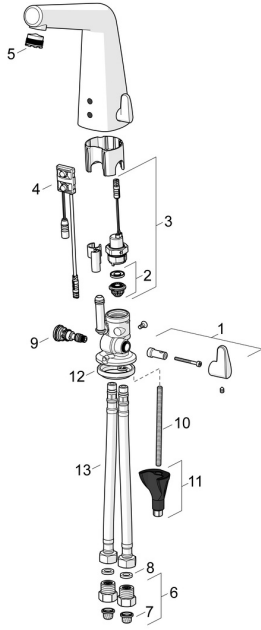

EAN: 4057304006593
static.hansa.com/51792221

Ersatzteile

SP51792221

	Name	Art.-Nr.
01	Temperatur-Wählgriff Chrom	59914568
02	Membrane für Magnetventil	1006500V
02	Stützring Membrane Ausgelaufen	59914090
03	Magnetventil, 6 V	59914091
04	Sensor, 6/9/12 V, Bluetooth	59914567
05	Luftsprudler und Schlüssel, M18.5x1	59914592
06	Stopfen Rückschlagventil Chrom	59914086
07	Schmutzfangsiebe	59914085
08	Dichtung, 8x14.3x2	59914087
09	Temperatureinstellsatz	59914089
10	Befestigungsschraube, M8x1, L=130	59914474
11	Befestigungssatz	59914475
12	Bodendichtung	59914591
13	Anschlußschlauch, L=400, G3/8-M10x1	59914593
N.I.	Ablaufgarnitur Push-Open Chrom	59913988
N.I.	Begrenzer	59914106
N.I.	Netzteil, 230/9 V, 550 mA	64490900