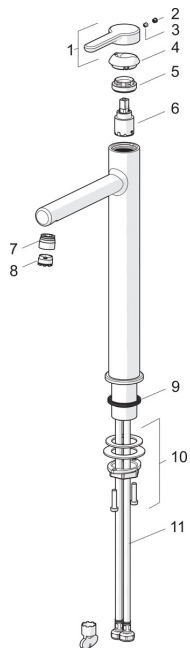

EAN: 4057304015120
static.hansa.com/51692293

Náhradné diely

SP51692293

	Názov	Kód
01	Ovládacia rukoväť Chróm	59914637
02	Vymedzovacia vložka Chróm	59913762
03	Skrutka, M5x8, SW2.5	59904755
04	Krytka Chróm	59914638
05	Prítláčna matica, M32x1, SW24	59913958
06	Kartuš, 2.5	59913914
07	Fitting ring for aerator Chróm	59914645
08	Aerator, M18.5x1, TJ	59913366
09	Gumové tesnenie	59914650
10	Upevňovací set	59913371
11	Flexibilná hadička, L=620, G3/8-M10x1	59914289