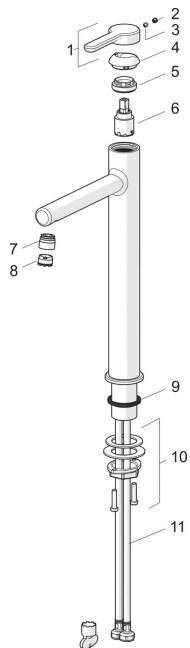

EAN: 4057304015120
static.hansa.com/51692293

Pièces de rechange

SP51692293

	Nom	Code
01	Levier Chrome	59914637
02	Butée de réglage Chrome	59913762
03	Vis, M5x8, SW2.5	59904755
04	Chape Chrome	59914638
05	Écrou de maintien, M32x1, SW24	59913958
06	Cartouche, 2.5	59913914
07	Fitting ring for aerator Chrome	59914645
08	Aérateur, M18.5x1, TJ	59913366
09	Bague	59914650
10	Ensemble de fixation	59913371
11	Flexible d'alimentation, L=620, G3/8-M10x1	59914289