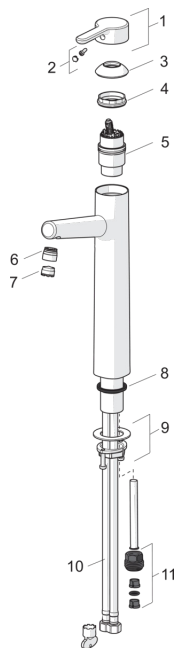

EAN: 4057304006371
static.hansa.com/51692283

Ersatzteile

SP51692283

| | Name | Art.-Nr. |
|----|-------------------------------------|-----------------|
| 01 | Hebel Chrom | 59914574 |
| 02 | Dekorkappe | 59914573 |
| 03 | Abdeckkappe Chrom | 59914649 |
| 04 | Gegenmutter, M42 x1,5, SW 38 | 59914128 |
| 05 | Kartusche, 4.0 Classic | 59914129 |
| 06 | Montagering für Luftsprudler Chrom | 59914645 |
| 07 | Luftsprudler, M18.5x1, TJ | 59913366 |
| 08 | Bodendichtung | 59914650 |
| 09 | Befestigungssatz | 59913371 |
| 10 | Anschlußschlauch, L=620, G3/8-M10x1 | 59914289 |