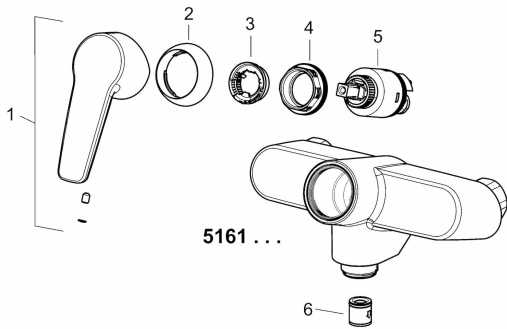

EAN: 4057304004957
static.hansa.com/51612193

Ersatzteile

SP51612193

	Name	Art.-Nr.
1	Hebel Chrom	59914417
2	Abdeckkappe, 33 x 3 mm Chrom	59912504
3	Temperaturanschlag	59912325
4	Gegenmutter, M40x1, SW30	59913210
5	Kartusche, 3.5 Classic	59913075
N.I.	Auslauf, L=150 Chrom Ausgelaufen	59914470
N.I.	Auslauf, L=200 Chrom Ausgelaufen	59914471
N.I.	Luftsprudler, M22x1 Chrom Ausgelaufen	59914469
N.I.	Kunststoffadapter (10 Stück), 18/20.6 Chrom	59914159
N.I.	Anschlussnippel, G3/4-M22x1.5	59914570
N.I.	O-Ring, 13.6x2.4	59914158
N.I.	S-Anschluss, G3/4 x G1/2 Chrom	59904793
N.I.	Dichtung (10 Stück) Ausgelaufen	59914160