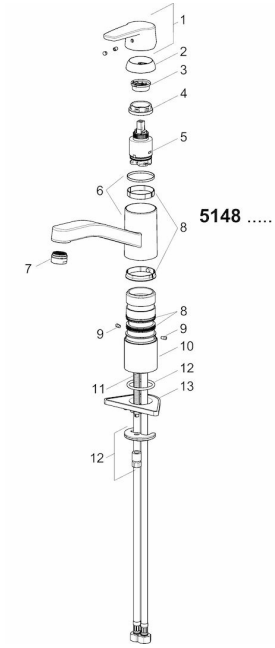

## Reserveonderdelen

### SP5148229300676

	Naam	Code
01	Hendel Chroom	59914525
04	Schroefring, M37x1, AF30	59912111
05	Binnenwerk , 3.5 Cold Start	59913953
06	Uitloop Chroom <b>Stopgezet</b>	59914432
07	Mousseur, M24x1 Chroom	59914484
08	Dichting	59913968
09	Begrenzer Chroom <b>Stopgezet</b>	59914437
10	Afstandhouder	59913973
11	Bevestigingsschroeven, M8x1, L=140	59912474
12	Bevestigingsset	59910749
13	Verstevigingsplaat	59910008
N.I.	Flexibele aansluitingen, L=500, M8x1-G3/8 LH	59914467

### SP5148229300676(2020)

	Naam	Code
01	Hendel Chroom	59914564
02	Kap, 33 x 3 mm Chroom	59912504
03	Schroefring, M37x1, SW30	1005680V
04	Binnenwerk , 3.5 Cold Start	59913953
05	Mousseur, M24 x 1 STD HC A Chroom	59902366
06	Dichting	1001264V
07	Begrenzer, 120°	59914489
08	Bevestigingsschroeven, M8x1, L=140	59912474
09	Bevestigingsset	59910749
10	Verstevigingsplaat	59910008