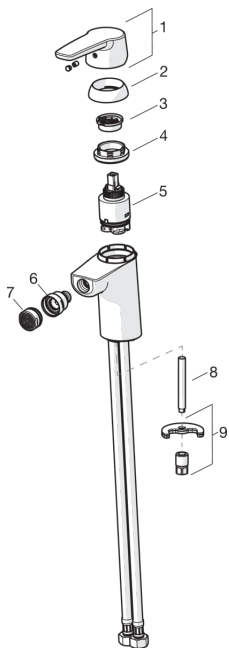

## Reserveonderdelen

### SP51433293

|      | Naam                               | Code     |
|------|------------------------------------|----------|
| 01   | Hendel Chroom                      | 59914417 |
| 02   | Kap, 33 x 3 mm Chroom              | 59912504 |
| 03   | Temperature adjustment limiter     | 59912325 |
| 04   | Schroefring, M40x1, SW30           | 59913210 |
| 05   | Binnenwerk, 3,5 Classic            | 59913075 |
| 06   | Kogelstuk bidet                    | 59910952 |
| 07   | Mousseur, M24x1, 6 l/min Chroom    | 59913727 |
| 08   | Bevestigingsschroeven, M8x1, L=140 | 59912474 |
| 09   | Bevestigingsset                    | 59910749 |
| N.I. | Wastegarnituur, (2019-) Chroom     | 59914764 |