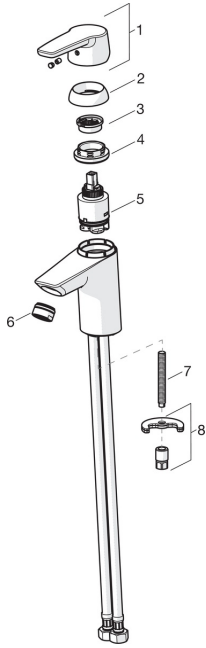

## Reserveonderdelen

### SP51402293

	Naam	Code
01	Hendel Chroom	59914417
01	Lange hendel Chroom	59914633
02	Kap, 33 x 3 mm Chroom	59912504
03	Temperature adjustment limiter	59912325
04	Schroefring, M40x1, SW30	59913210
05	Binnenwerk, 3.5 Classic	59913075
06	Mousseur, M24x1, Low pressure Chroom	59902692
06	Mousseur, M24x1, 6 l/min Chroom	59913727
07	Bevestigingsschroeven, M8x1, L=140	59912474
08	Bevestigingsset	59910749
N.I.	Wastegarnituur Chroom	59904620
N.I.	Flexibele aansluitingen, L=430, G3/8-M10x1	59912515
N.I.	Trekstang	59914464
N.I.	Wastegarnituur, (2019-) Chroom	59914764