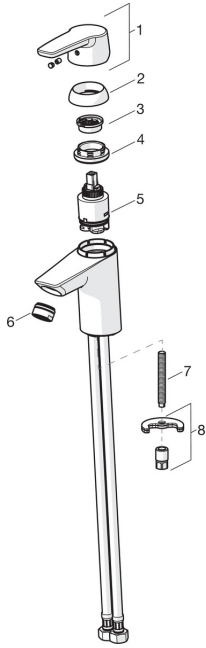

EAN: 4057304002779
static.hansa.com/51402293

Piezas de repuesto

SP51402293

	Nombre	Código
01	Maneta Cromado	59914417
01	Long lever Cromado	59914633
02	Capuchón, 33 x 3 mm Cromado	59912504
03	Temperature adjustment limiter	59912325
04	Tuerca sujección, M40x1, SW30	59913210
05	Cartucho, 3.5 Classic	59913075
06	Aireador, M24x1, Low pressure Cromado	59902692
06	Aireador, M24x1, 6 l/min Cromado	59913727
07	Tornillos sujección, M8x1, L=140	59912474
08	Conjunto de fijación	59910749
N.I.	Vaciador automático Cromado	59904620
N.I.	Tubo flexible, L=430, G3/8-M10x1	59912515
N.I.	Varilla vaciador	59914464
N.I.	Vaciador automático, (2019-) Cromado	59914764