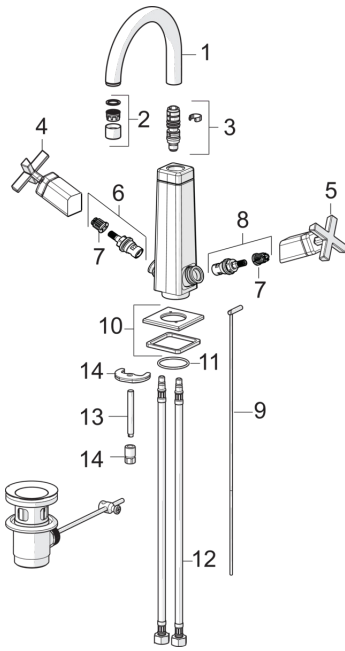

## Parti di ricambio

### SP50422201

|    | Nome   | Codice   |
|----|--|----------|
| 01 | Bocca Cromo  | 59914608 |
| 02 | Aeratore, 6 l/min Cromo                                      | 59914428 |
| 03 | Kit guarnizioni per bocca                                    | 59914431 |
| 04 | Maniglia Cromo   | 59914616 |
| 05 | Maniglia Cromo   | 59914617 |
| 06 | Vitone , G3/8  | 59913261 |
| 07 | Adapter Bianco   | 59910235 |
| 08 | Vitone , G3/8  | 59913260 |
| 09 | Asta saltarello Cromo  | 59913459 |
| 10 | Piastra Cromo  | 59914612 |
| 11 | O-ring, d 37.77x2.62   | 59913995 |
| 12 | Cannette flessibili, L=430, M8x1-G3/8 LH<br>Fuori produzione | 59914466 |
| 13 | Viti di fissaggio, M8x1, L=140                               | 59912474 |
| 14 | Set di fissaggio   | 59910749 |