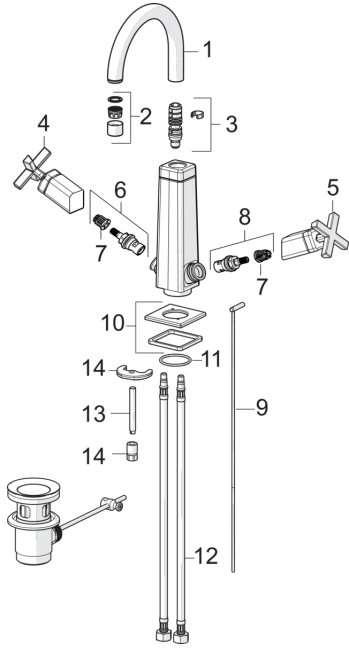

## Ersatzteile

### SP50422201

	Name	Art.-Nr.
01	Auslauf Chrom	59914608
02	Luftsprudler, 6 l/min Chrom	59914428
03	Auslaufdichtung	59914431
04	Griff Chrom	59914616
05	Griff Chrom	59914617
06	Oberteil, G3/8	59913261
07	Adapter Weiss	59910235
08	Oberteil, G3/8	59913260
09	Zugstange mit Knopf Chrom	59913459
10	Rosette Chrom	59914612
11	O-Ring, d 37.77x2.62	59913995
12	Anschlußschlauch, L=430, M8x1-G3/8 LH <span style="background-color: #cccccc;">Ausgelaufen</span>	59914466
13	Befestigungsschraube, M8x1, L=140	59912474
14	Befestigungssatz	59910749