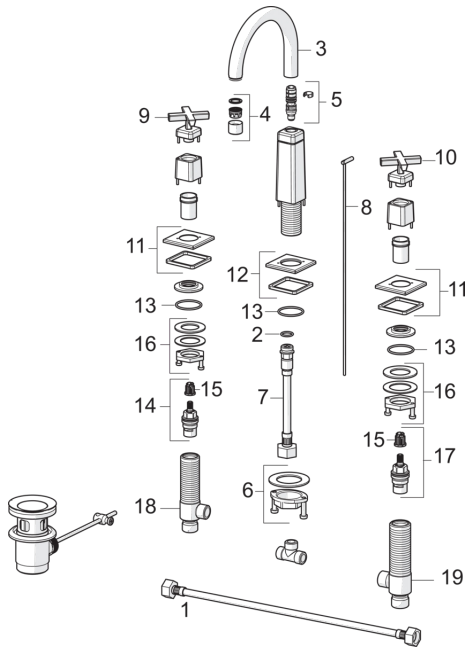

EAN: 4057304006845
static.hansa.com/50412201

Náhradné diely

SP50412201

	Názov	Kód
01	Flexibilná hadička, L=430, G1/2xG1/2 Ukončené	59914404
02	O-kružok, 13X2 Ukončené	59914405
03	Výtokové rameno Chróm	59914608
04	Aerator, 6 l/min Chróm	59914428
05	Tesnenie výtokového ramena	59914431
06	Upevňovací set	59913371
07	Flexibilná hadička, L=160, G1/2-M10x1 Ukončené	59914407
08	Ovládacie ťažlo Chróm	59913459
09	Rukoväť Ukončené	59914609
10	Rukoväť	59914610
11	Kryt príruby Chróm	59914611
12	Kryt príruby Chróm	59914612
13	O-kružok, d 37.77x2.62	59913995
14	Sedlo, G1/2, SW17	59913224
15	Adaptér Biela	59910235
16	Upevňovací set Ukončené	59914403
17	Sedlo, G1/2	59913457
18	Ventil, G1/2xG1/2	59913455
19	Ventil, G1/2xG1/2	59913453