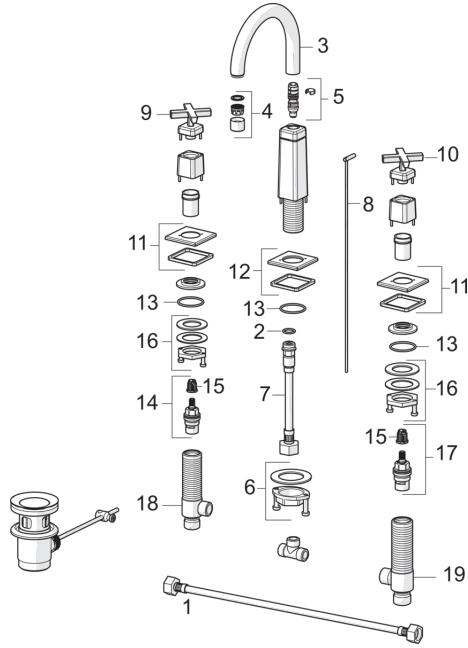

EAN: 4057304006845
static.hansa.com/50412201

Ersatzteile

SP50412201

	Name	Art.-Nr.
01	Anschlußschlauch, L=430, G1/2xG1/2 Ausgelaufen	59914404
02	O-Ring, 13X2 Ausgelaufen	59914405
03	Auslauf Chrom	59914608
04	Luftsprudler, 6 l/min Chrom	59914428
05	Auslaufdichtung	59914431
06	Befestigungssatz	59913371
07	Anschlußschlauch, L=160, G1/2-M10x1 Ausgelaufen	59914407
08	Zugstange mit Knopf Chrom	59913459
09	Griff Ausgelaufen	59914609
10	Griff	59914610
11	Rosette Chrom	59914611
12	Rosette Chrom	59914612
13	O-Ring, d 37.77x2.62	59913995
14	Oberteil, G1/2, SW17	59913224
15	Adapter Weiss	59910235
16	Befestigungssatz Ausgelaufen	59914403
17	Oberteil, G1/2	59913457
18	Ventil, G1/2xG1/2	59913455
19	Ventil, G1/2xG1/2	59913453